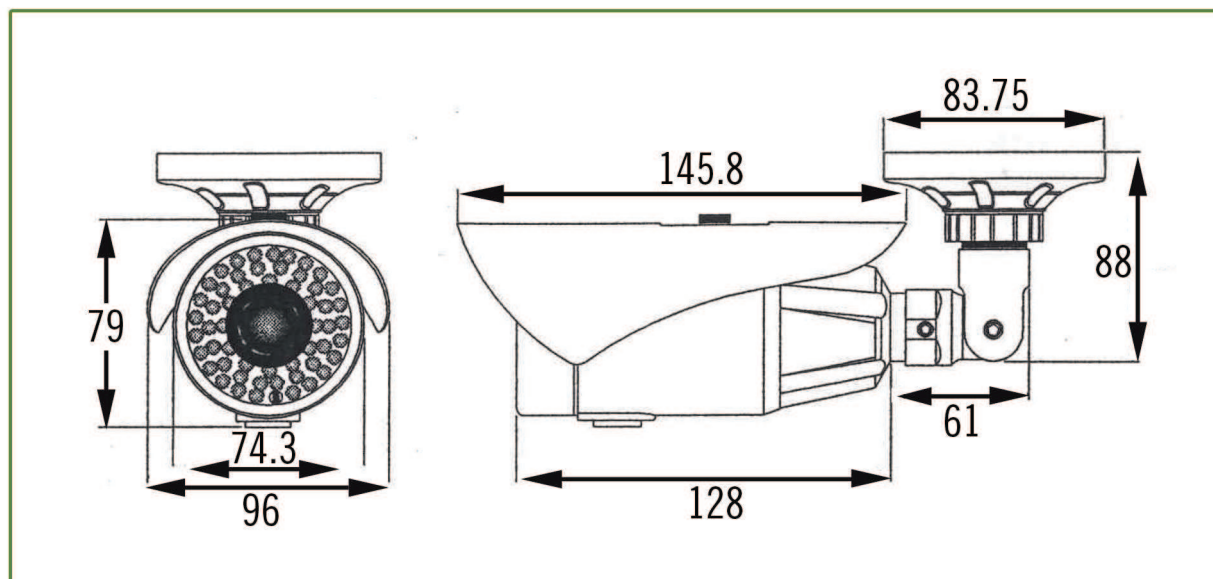

## Prestazioni

- Sensore CCD 1/3" Sony Super HAD II
- Alta risoluzione 700 linee a colori ideale per DVR con risoluzione H960
- 42 LED IR, con funzione SMART, per ripresa fino a m 40 con scarsa illuminazione
- Obiettivo autoiris galvanometrico varifocal (2.8~12 mm/F1.2)
- Commutazione colore-b/n tramite fotocellula con sensibilità regolabile
- Bilanciamento automatico del bianco
- Funzione 3D-DNR
- Compensazione controllo luce
- Messa a fuoco, lunghezza focale e apertura diaframma regolabili esternamente con viti di regolazione
- Staffa con passaggio cavi interno per fissaggio a parete o a soffitto
- Grado di protezione IP66 in custodia metallica ermetica
- Menu OSD per programmazione e taratura in loco

## Caratteristiche

**Sensore CCD a colori:** 1/3" 960H Sony Super HAD II

**Numero di pixels (OxV):** 976x582

**Risoluzione orizzontale:** 700 linee a colori, 750 linee b/n

**Sincronizzazione:** interna

**Ottica:** obiettivo galvanometrico varifocal 2.8~12 mm (F1.2)